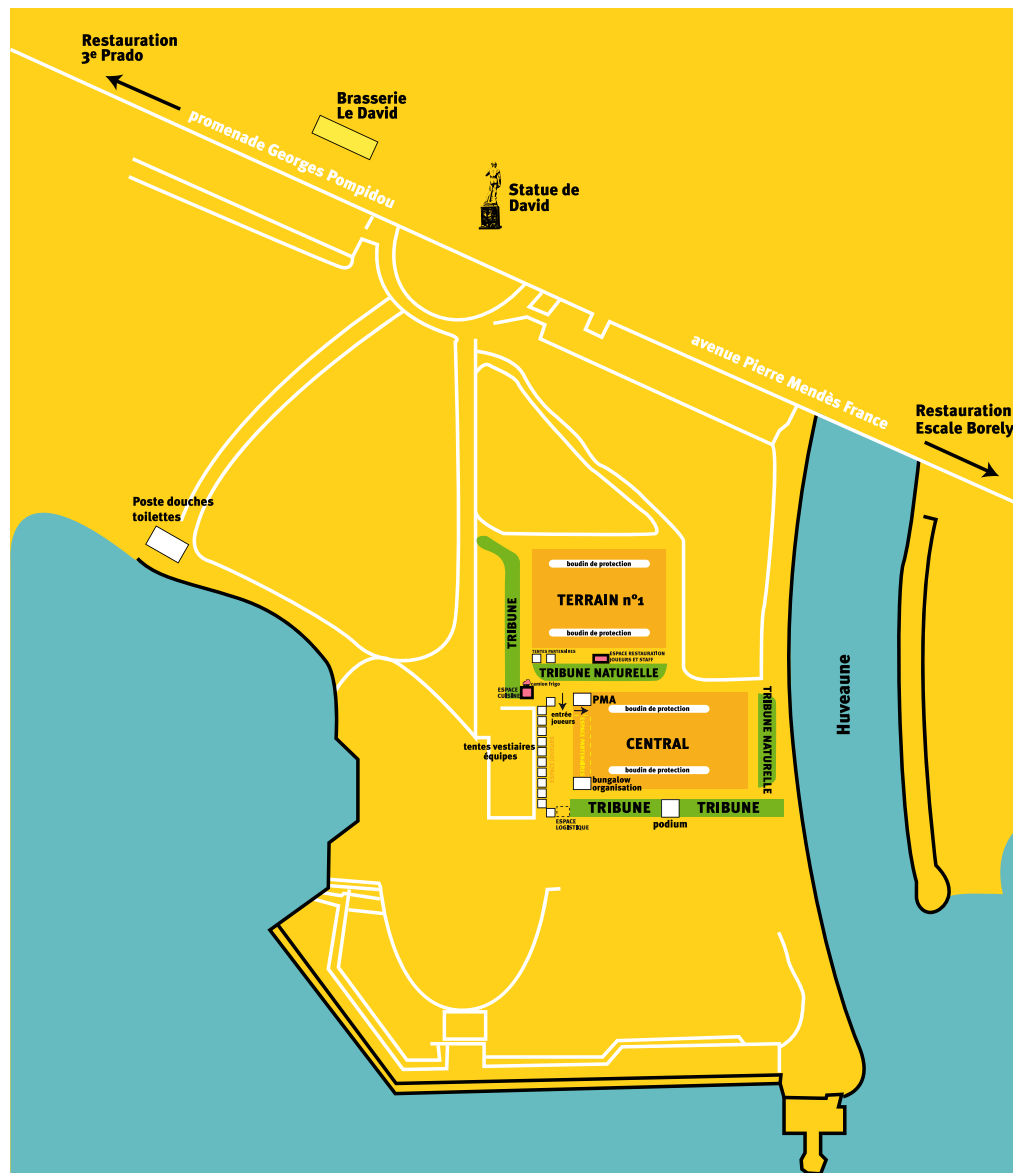

# PLAN DU SITE

## Pour aller au site

Départ du Vieux Port

Direction : Pharo / Corniche du Président  
John F. Kennedy / les Plages

Départ gare St. Charles - centre ville

Direction : avenue du Prado / Stade  
Vélodrome / suivre avenue du Prado / les Plages  
Avion

Aéroport le plus proche : Marseille Provence

Gare / train

Marseille Saint-Charles

BEACH RUGBY FIVE MARSEILLE  
EUROPEAN CHAMPION BEACH 5'S RUGBY SERIES