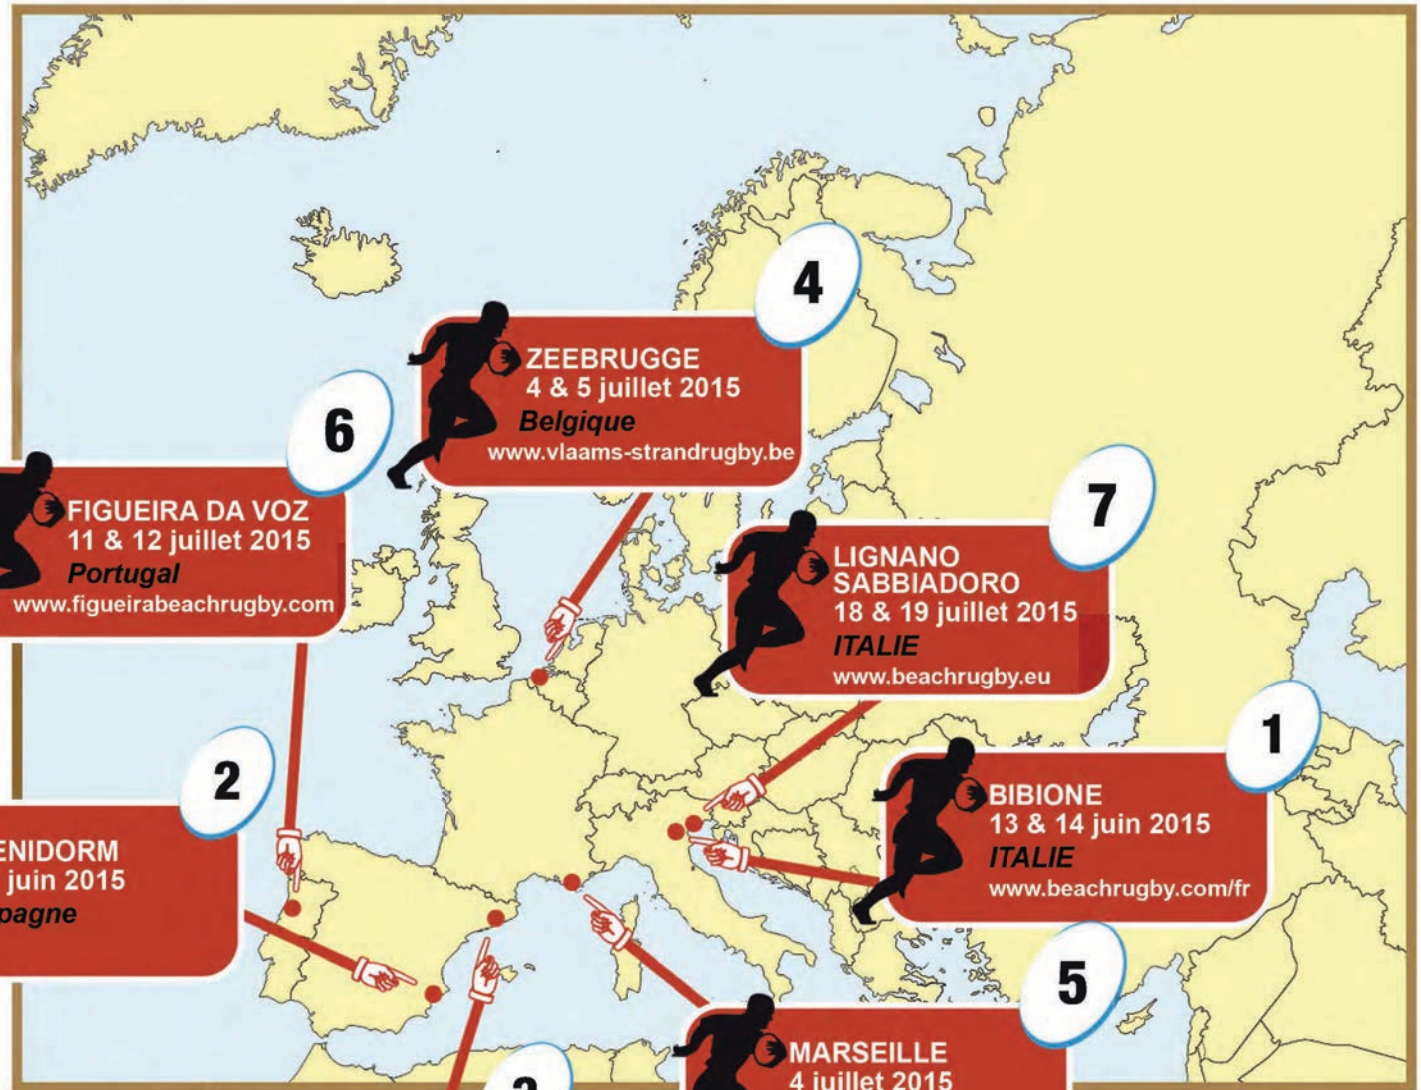

CIRCUIT 2015 EUROPEAN BEACH RUGBY ASSOCIATION EBRA SERIES 7 ÉTAPES

6
FIGUEIRA DA VOZ
11 & 12 juillet 2015
Portugal
www.figueirabeachrugby.com

4
ZEEBRUGGE
4 & 5 juillet 2015
Belgique
www.vlaams-strandrugby.be

7
LIGNANO
SABBIADORO
18 & 19 juillet 2015
ITALIE
www.beachrugby.eu

2
BENIDORM
21 juin 2015
Espagne

1
BIBIONE
13 & 14 juin 2015
ITALIE
www.beachrugby.com/fr

3
BARCELONE
27 & 28 juin 2015
Espagne
www.bcnbeachrugby.com

5
MARSEILLE
4 juillet 2015
France
www.beach-rugby.com