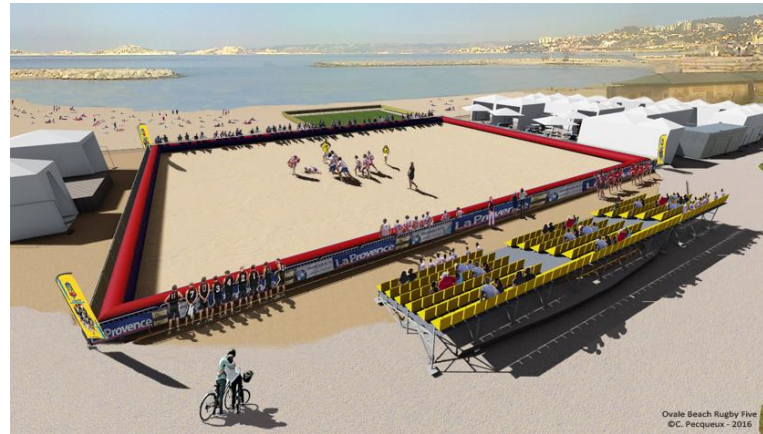

## NOUVEAU SITE PLAGE DE BONNEVEINE

Membre fondateur

Plan & Vues 3D réalisés Clément PECQUEUX Architecte D.E, Doctorant ENSA-Marseille.

Membre fondateur

Plan & Vues 3D réalisés Clément PECQUEUX Architecte D.E, Doctorant ENSA-Marseille.