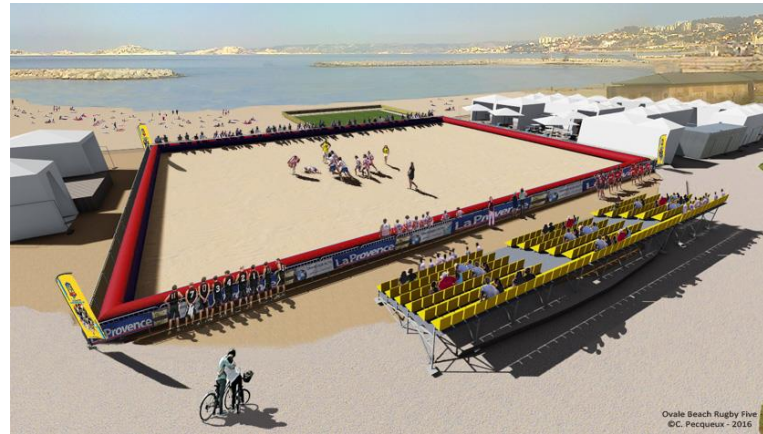

NOUVEAU SITE PLAGE DE BONNEVEINE

Membre fondateur

Plan & Vues 3D réalisés Clément PECQUEUX Architecte D.E, Doctorant ENSA-Marseille.

Membre fondateur

Plan & Vues 3D réalisés Clément PECQUEUX Architecte D.E, Doctorant ENSA-Marseille.