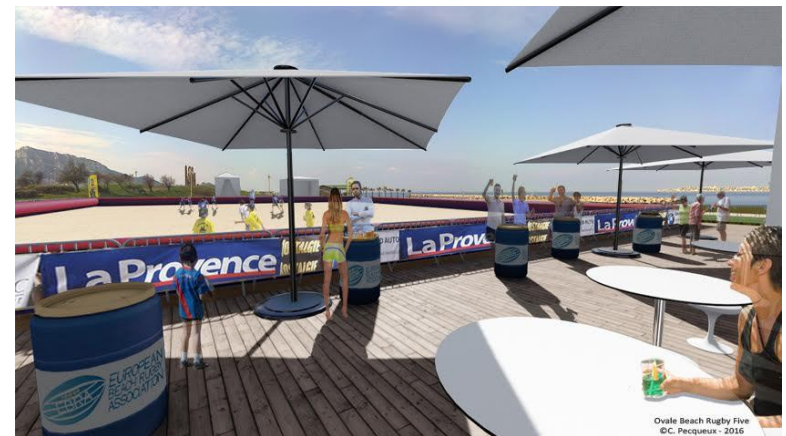

NOUVEAU SITE PLAGE DE BONNEVEINE

Membre fondateur

Plan & Vues 3D réalisés Clément PECQUEUX Architecte D.E, Doctorant ENSA-Marseille.

Membre fondateur

Plan & Vues 3D réalisés Clément PECQUEUX Architecte D.E, Doctorant ENSA-Marseille.