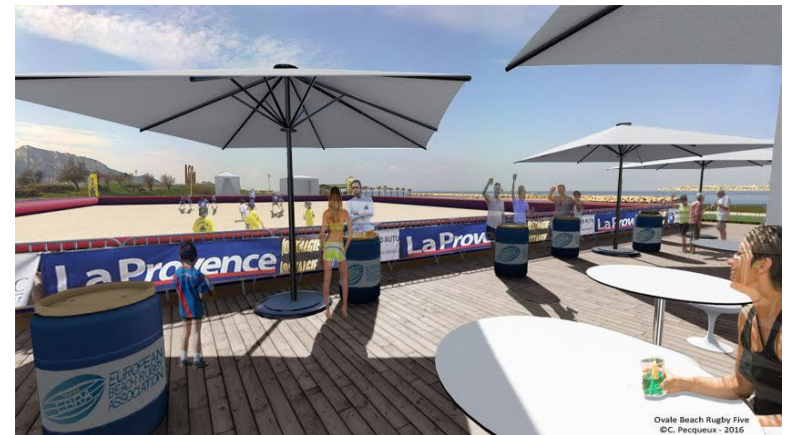

## NOUVEAU SITE PLAGE DE BONNEVEINE

Membre fondateur

Plan & Vues 3D réalisés Clément PECQUEUX Architecte D.E, Doctorant ENSA-Marseille.

Membre fondateur

Plan & Vues 3D réalisés Clément PECQUEUX Architecte D.E, Doctorant ENSA-Marseille.